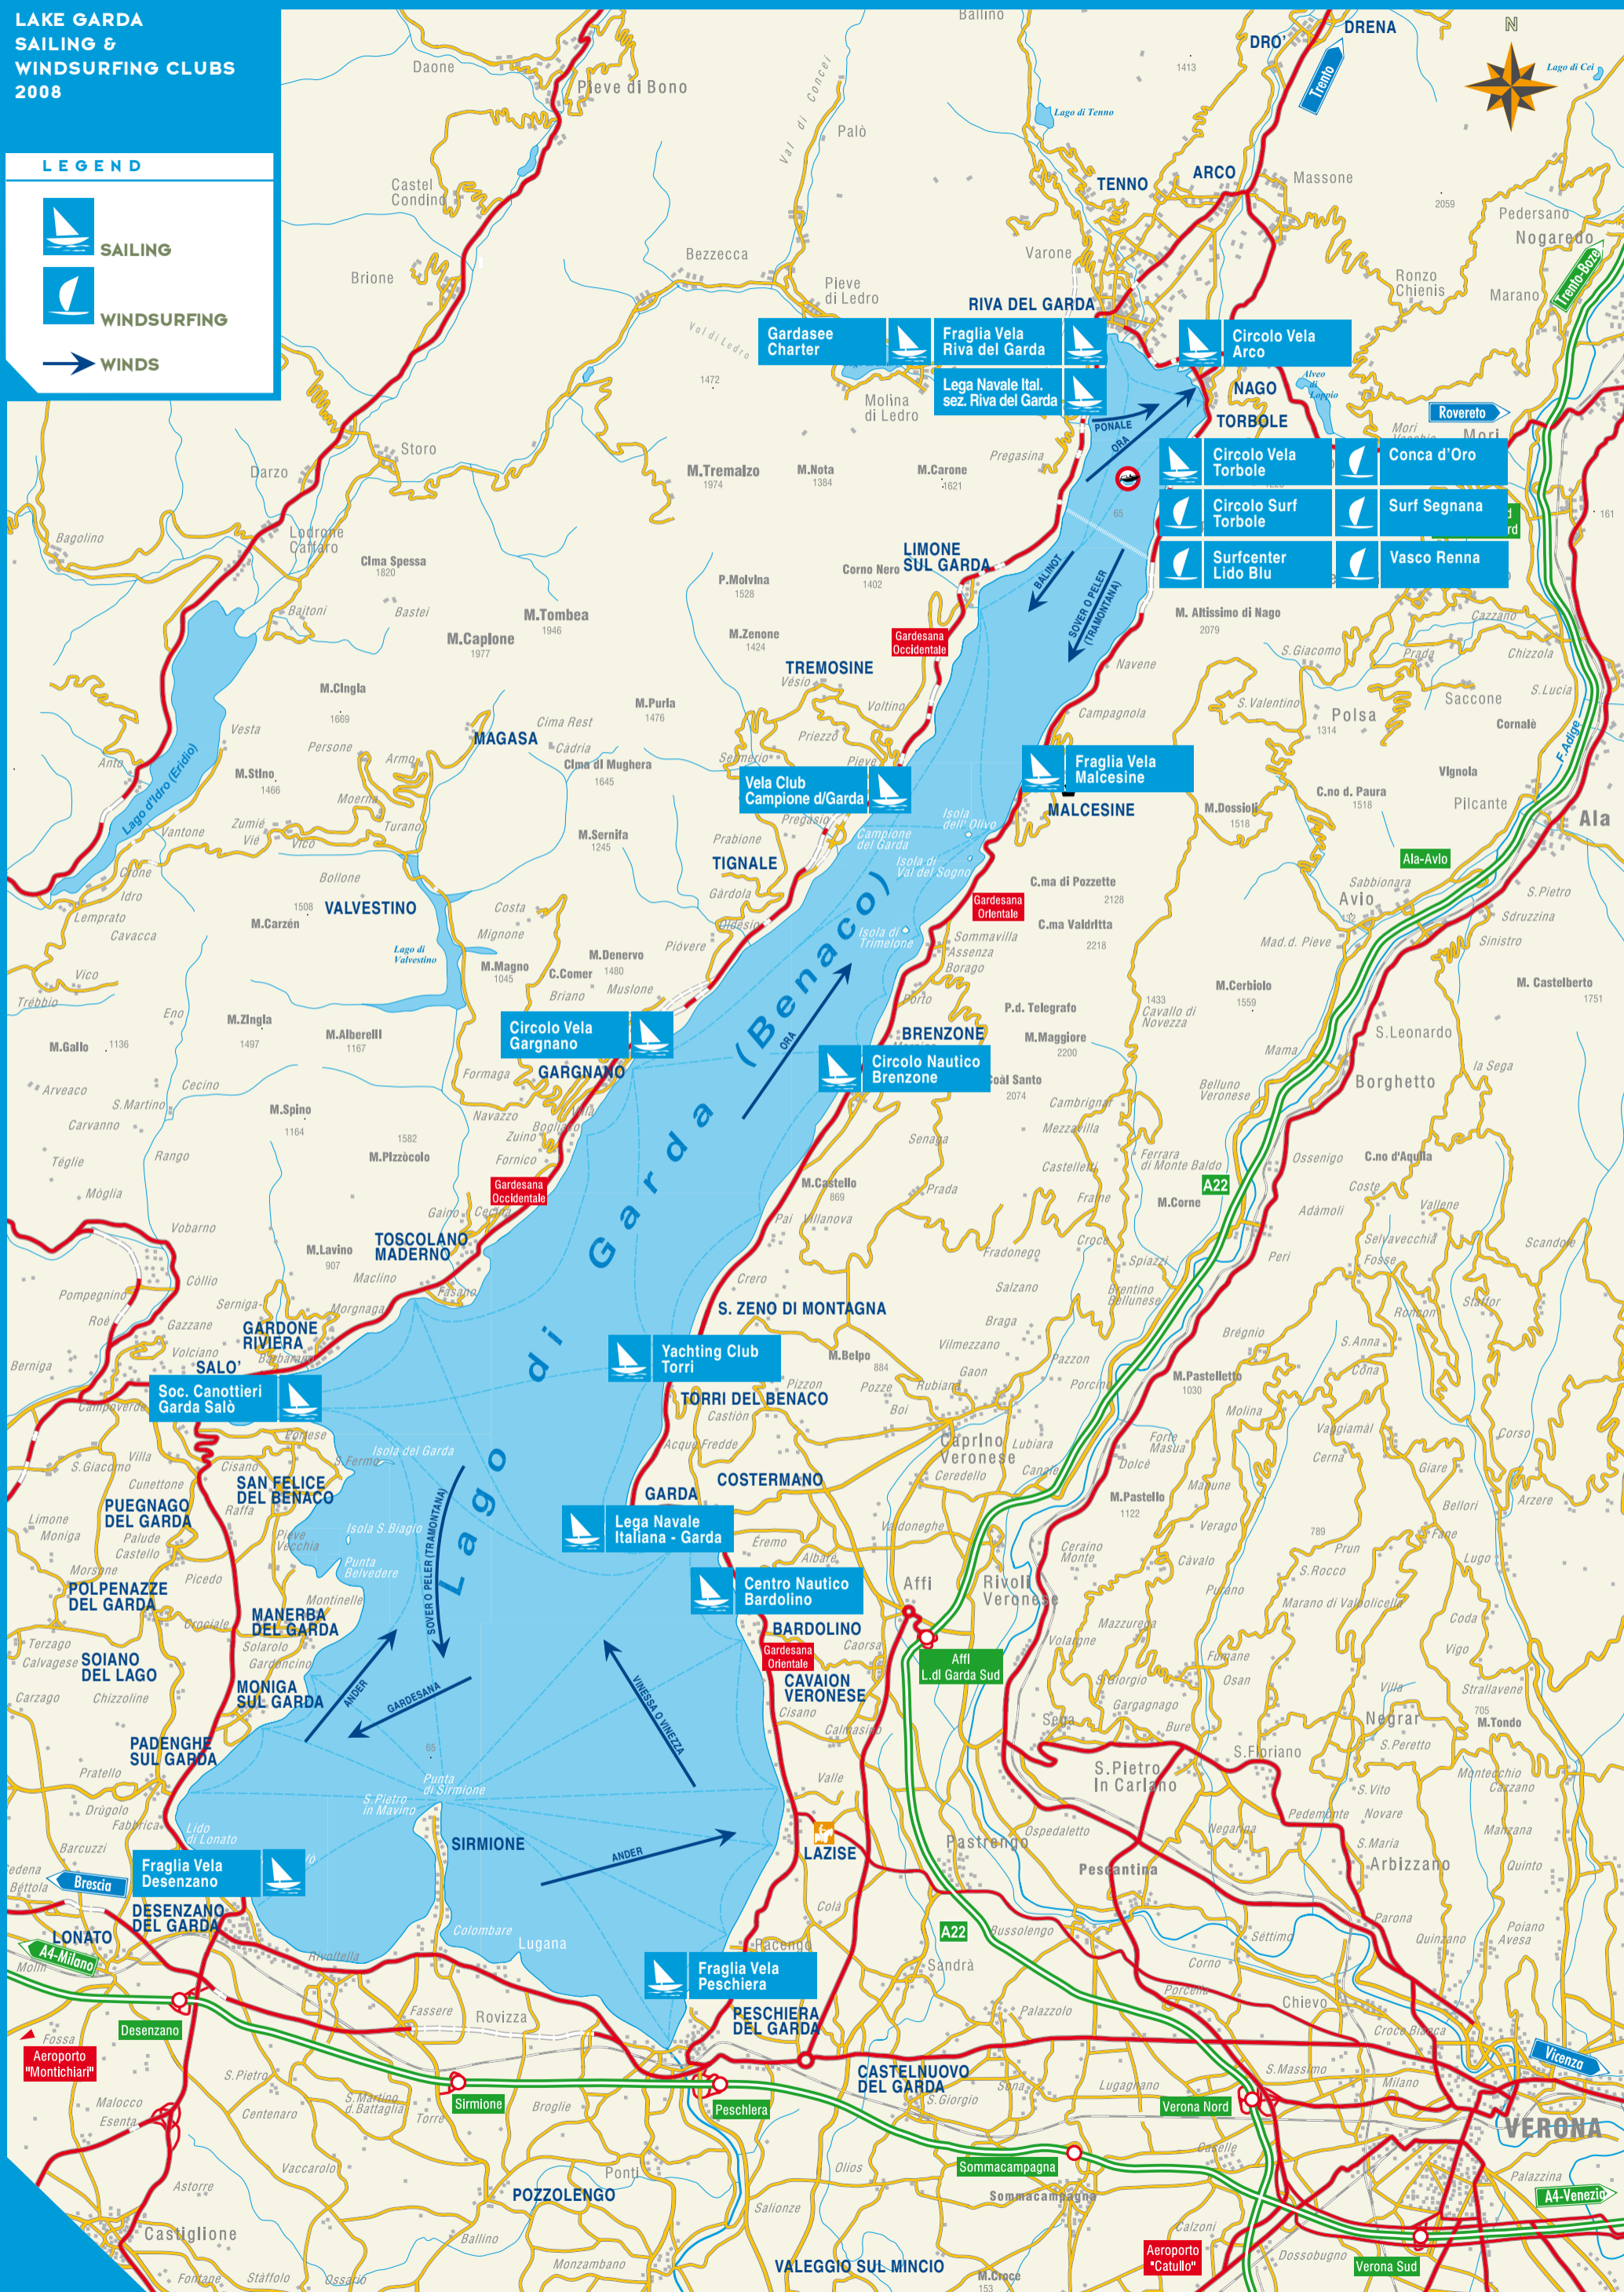

**LAKE GARDA
SAILING &
WINDSURFING CLUBS
2008**

LEGEND

SAILING

WINDSURFING

WINDS

INFO

BY PLANE

- 1 > Verona Villafranca Valerio Catullo 15 km
www.aeroporto.verona.it
- 2 > Montichiari Brescia G. D'Annunzio 30 km
www.aeroporto.brescia.it
- 3 > Bergamo Orio al Serio 80 km
www.sacbo.it
- 4 > Milano Linate e Malpensa 100 km
www.sea-aeroporto.milano.it
- 5 > Venezia Marco Polo 100 km
www.veniceairport.it
- 6 > Treviso Sant'Angelo 80 km
www.trevisoairport.it

BY CAR

A22, Autostrada del Brennero
A4, Autostrada Milano-Venezia
www.autobrennero.it
www.autostrade.it

SS 45 bis Gardesana occidentale
maximum height in tunnel m. 3,50

SS 249 Gardesana orientale
maximum height in tunnel m. 5,60

CIRCOLO SURF TORBOLE
WWW.CIRCOLOSURFTORBOLE.COM

CIRCOLO VELA TORBOLE
WWW.CIRCOLOVELATORBOLE.COM

CONCA D'ORO
WWW.WINDSURFCONCA.COM

SURF SEGNANA
WWW.SURFSEGNANA.IT

SURFCENTER LIDO BLU
WWW.SURFLB.COM

VASCO RENNA
WWW.VASCORENNA.COM

ESSENCE OF ITALY